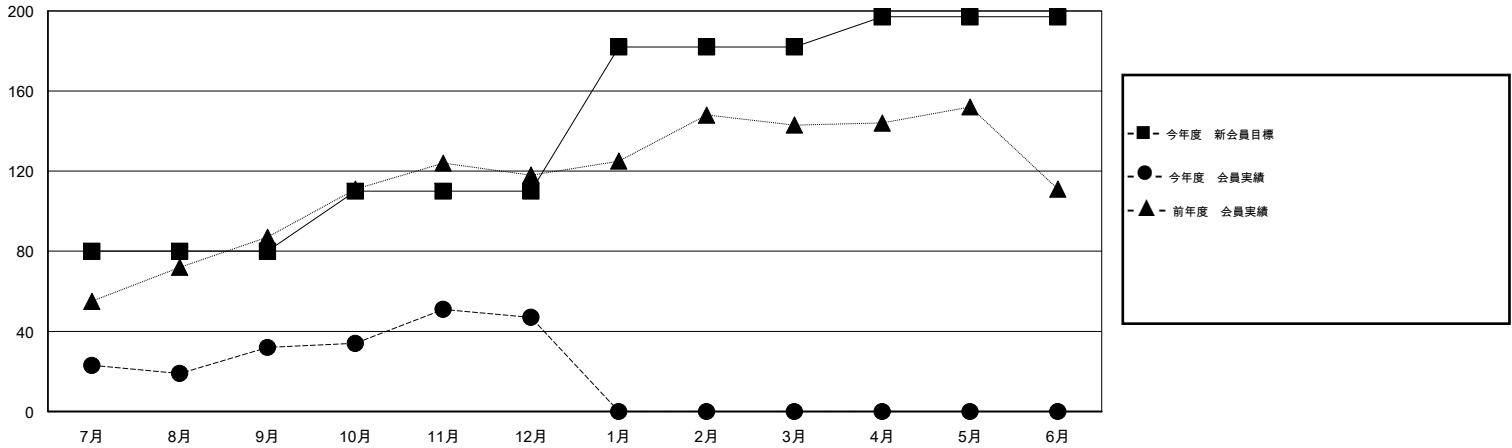

MONTHLY MEMBERSHIP PROGRESS REPORT

District 332 A

Results as of: 12/31/2015

GMT: Masayuki Kaneko

地域 JAPAN

GMT会則地域 5-Jap

クラブ				
結果 : 2015-2016				
四半期	新クラブ目標	新クラブ	解散クラブ	純増 / 減
7月/8月/9月	0	0	0	0
10月/11月/12月	0	0	0	0
1月/2月/3月	1	0	0	0
4月/5月/6月	1	0	0	0

名				
結果 : 2015-2016				
四半期	新会員目標	チャーターメン バー / 新会員	退会者	純増 / 減
7月/8月/9月	80	57	25	32
10月/11月/12月	30	37	22	15
1月/2月/3月	72	0	0	0
4月/5月/6月	15	0	0	0

新クラブ目標及び実績累計

会員目標及び実績累計

解散クラブ: 0	35 CLUBS OF 64 一名以上の新会員を登録	男女別
退会者		男性 1,671 (78.45%) 女性 459 (21.55%)
物故会員 6	健康診断データはこちら	家族会員 660
クラブ解散 0		世帯主 305
その他 41		世帯主以外 355
合計 47		