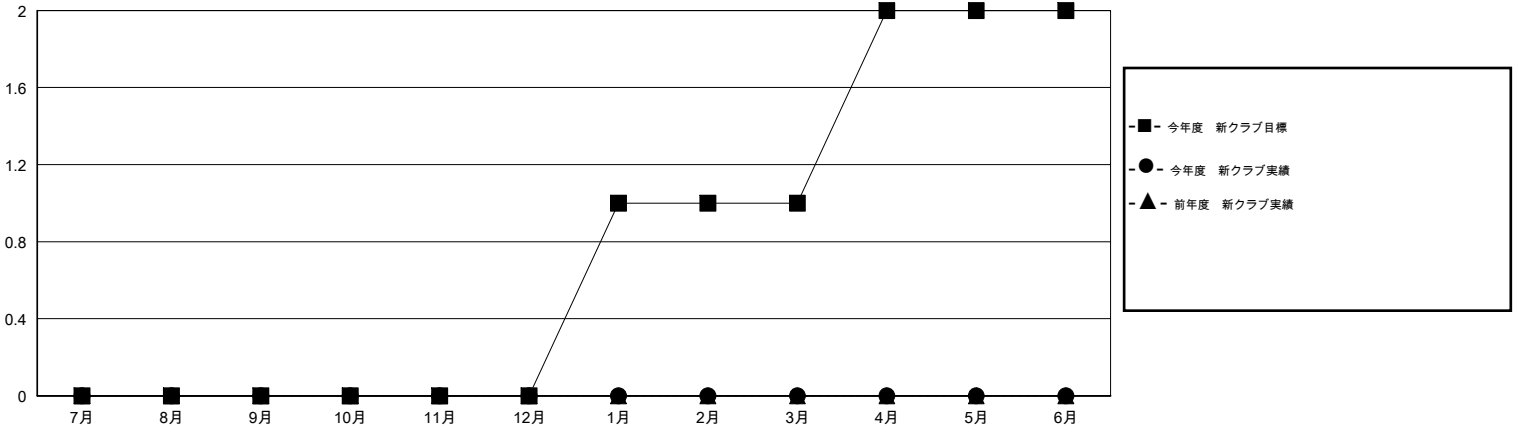

MONTHLY MEMBERSHIP PROGRESS REPORT

District 332 A

Results as of: 12/31/2015

GMT: Masayuki Kaneko

地域 JAPAN

GMT会則地域 5-Jap

クラブ				
結果 : 2015-2016				
四半期	新クラブ目標	新クラブ	解散クラブ	純増 / 減
7月/8月/9月	0	0	0	0
10月/11月/12月	0	0	0	0
1月/2月/3月	1	0	0	0
4月/5月/6月	1	0	0	0

名				
結果 : 2015-2016				
四半期	新会員目標	チャーターメン バー / 新会員	退会者	純増 / 減
7月/8月/9月	80	57	25	32
10月/11月/12月	30	37	22	15
1月/2月/3月	72	0	0	0
4月/5月/6月	15	0	0	0

新クラブ目標及び実績累計

会員目標及び実績累計

解散クラブ: 0	35 CLUBS OF 64 一名以上の新会員を登録	男女別
退会者		男性 1,671 (78.45%) 女性 459 (21.55%)
物故会員 6	健康診断データはこちら	家族会員 660
クラブ解散 0		世帯主 305
その他 41		世帯主以外 355
合計 47		